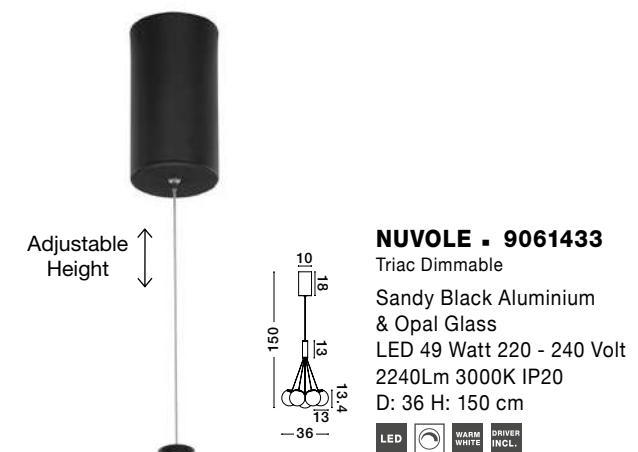

Adjustable Height

IMPERO - 9100441

White Frosted Glass
Black Metal
LED G9 4x5 Watt 230 Volt
IP20 Bulb Excluded
L: 100 W: 15 H: 120 cm

IMPERO - 9190421

White Frosted Glass
Black Metal
LED G9 2x5 Watt 230 Volt
IP20 Bulb Excluded
L: 35 W: 19 H: 33 cm

Two Options Of Height
90 - 130 cm

IMPERO - 9100361

White Frosted Glass
Black Metal
LED E14 6x5 Watt 230 Volt
IP20 Bulb Excluded
D: 70 H1: 31 H2: 120 cm

Adjustable Height

GL 99196041

JOLINE - 9919602

Sandy Black Metal & Aluminium
White Opal Glass
LED 16 Watt 240 Volt
1030Lm 3200K IP20
L: 35 W: 12.5 H: 115 cm

Adjustable Height

GL 99196041

JOLINE - 9919603

Sandy Black Metal & Aluminium
White Opal Glass
LED 35 Watt 240 Volt
2803Lm 3200K IP20
D: 50 H: 155 cm

Adjustable Height

GL 99196041

JOLINE - 9919604

Sandy Black Metal & Aluminium
White Opal Glass
LED 26 Watt 240 Volt
1870Lm 3200K IP20
L: 72 W: 12.5 H: 120 cm