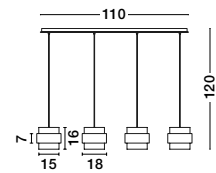

SIANNA . 9236383

Smoky Glass
Brass Gold Metal
LED E27 4x12 Watt 230 Volt
IP20 Bulb Excluded
L: 110 W: 18 H: 120 cm

GL 92363821