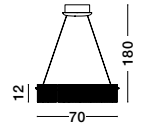

GL 96952612

Adjustable
 Height

PAULINE - 9695263
 Triac Dimmable
 Sandy Black Aluminium
 & Clear Glass
 LED 55 Watt 230 Volt
 3517Lm 3000K IP20
 D: 85 H: 180 cm

GL 96952613

Adjustable Height

PAULINE . 9695260
Triac Dimmable