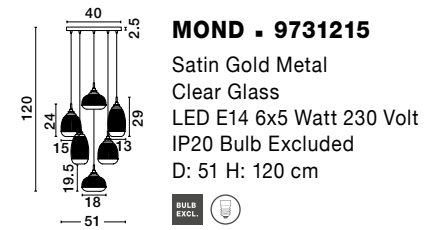

GL 90288421

VITA - 9028842

Brass Gold Metal
 & Gradient White Glass
 LED E27 1x12 Watt 230 Volt
 IP20 Bulb Excluded
 Cable Length: 190 cm
 D: 20 H: 35.5 cm

GL 90928211

GL 90288371

VITA - 9028837
 Brass Gold Metal
 & Gradient White Glass
 LED E27 1x12 Watt 230 Volt
 IP20 Bulb Excluded
 D: 20 H: 120 cm

GL 90288361

VITA - 9028836
 Brass Gold Metal
 & Gradient White Glass
 LED E27 1x12 Watt 230 Volt
 IP20 Bulb Excluded
 D: 30 H: 120 cm

GL 90288371

VITA - 9028841
 Brass Gold Metal
 & Gradient White Glass
 LED E27 3x12 Watt 230 Volt
 IP20 Bulb Excluded
 D: 30 H: 120 cm

GL 97382101

GL 97382121

GL 97382111

MOND - 9731214

Satin Gold Metal
Clear Glass
LED E14 3x5 Watt 230 Volt
IP20 Bulb Excluded
D: 49 H: 120 cm

GL 97382121

GL 97382101

GL 97382111

MOND - 9731215

Satin Gold Metal
Clear Glass
LED E14 6x5 Watt 230 Volt
IP20 Bulb Excluded
D: 51 H: 120 cm

GL 97382111

GL 97382121

GL 97382101

MOND - 9731216

Satin Gold Metal
Clear Glass
LED E14 3x5 Watt 230 Volt
IP20 Bulb Excluded
L: 76.5 W: 18 H: 120 cm