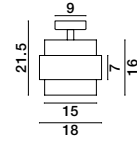

Adjustable Height

SIANNA - 9236372

Smoky Glass
Brass Gold Metal
LED E27 3x12 Watt 230 Volt
IP20 Bulb Excluded
D: 45 H: 170 cm

GL 92363621

GL 92363821

SIANNA . 9236384

Smoky Glass
Brass Gold Metal
LED E27 1x12 Watt 230 Volt
IP20 Bulb Excluded
D: 18 H: 21.5 cm