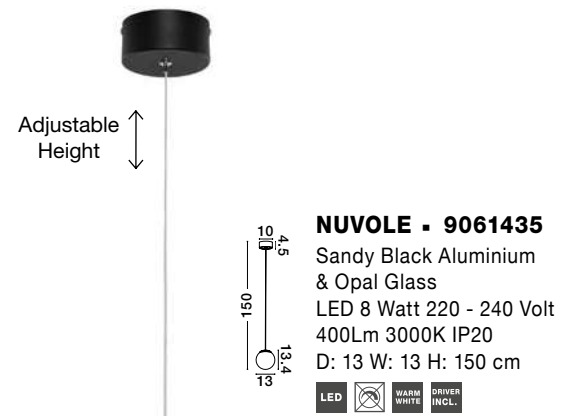

Adjustable Height

IMPERO - 9100441

White Frosted Glass
Black Metal
LED G9 4x5 Watt 230 Volt
IP20 Bulb Excluded
L: 100 W: 15 H: 120 cm

IMPERO - 9190421

White Frosted Glass
Black Metal
LED G9 2x5 Watt 230 Volt
IP20 Bulb Excluded
L: 35 W: 19 H: 33 cm

Two Options Of Height
90 - 130 cm

IMPERO - 9100361

White Frosted Glass
Black Metal
LED E14 6x5 Watt 230 Volt
IP20 Bulb Excluded
D: 70 H1: 31 H2: 120 cm

Adjustable Height

GL 99196041

JOLINE - 9919602

Sandy Black Metal & Aluminium
White Opal Glass
LED 16 Watt 240 Volt
1030Lm 3200K IP20
L: 35 W: 12.5 H: 115 cm

Adjustable Height

GL 99196041

JOLINE - 9919603

Sandy Black Metal & Aluminium
White Opal Glass
LED 35 Watt 240 Volt
2803Lm 3200K IP20
D: 50 H: 155 cm

Adjustable Height

GL 99196041

JOLINE - 9919604

Sandy Black Metal & Aluminium
White Opal Glass
LED 26 Watt 240 Volt
1870Lm 3200K IP20
L: 72 W: 12.5 H: 120 cm