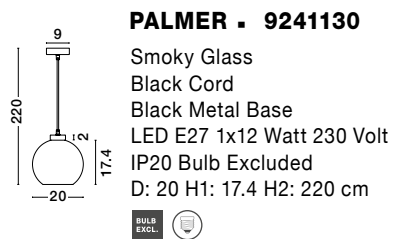

GL 92367201

GL 92367401

VELOR - 9236735
 Double Layered Dark
 Champagne Glass
 Black Cord
 Black Metal Base
 LED E27 3x12 Watt 230 Volt
 IP20 Bulb Excluded
 D: 30 H: 185 cm

GL 92367401

VELOR - 9236730
 Double Layered Dark
 Champagne Glass
 Black Cord
 Black Metal Base
 LED E27 1x12 Watt 230 Volt
 IP20 Bulb Excluded
 D: 18 H: 240 cm

GL 92367401

VELOR - 9236740
 Double Layered Dark
 Champagne Glass
 Black Cord
 Black Metal Base
 LED E27 3x12 Watt 230 Volt
 IP20 Bulb Excluded
 L: 70 W:18 H: 158 cm

GL 92411301

GL 92411301

PALMER - 9241140
 Smoky Glass
 Black Cord
 Black Metal Base
 LED E27 3x12 Watt 230 Volt
 IP20 Bulb Excluded
 D: 30 H: 145 cm

PALMER - 9241130

Smoky Glass
 Black Cord
 Black Metal Base
 LED E27 1x12 Watt 230 Volt
 IP20 Bulb Excluded
 D: 20 H1: 17.4 H2: 220 cm

GL 92411301

PALMER - 9241150
 Smoky Glass
 Black Cord
 Black Metal Base
 LED E27 3x12 Watt 230 Volt
 IP20 Bulb Excluded
 L: 84 H: 17.4 H2: 145 cm