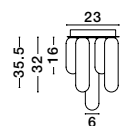

Adjustable Height

GL 84364031

CEDRO - 8436405
 Smoky Glass
 Bronze & Black Metal
 LED E27 3x12 Watt 230 Volt
 IP20 Bulb Excluded
 L: 80 W: 18 H: 130 cm

Adjustable Height

GL 90288511

GL 90288513

GL 90288512

GL 90288511