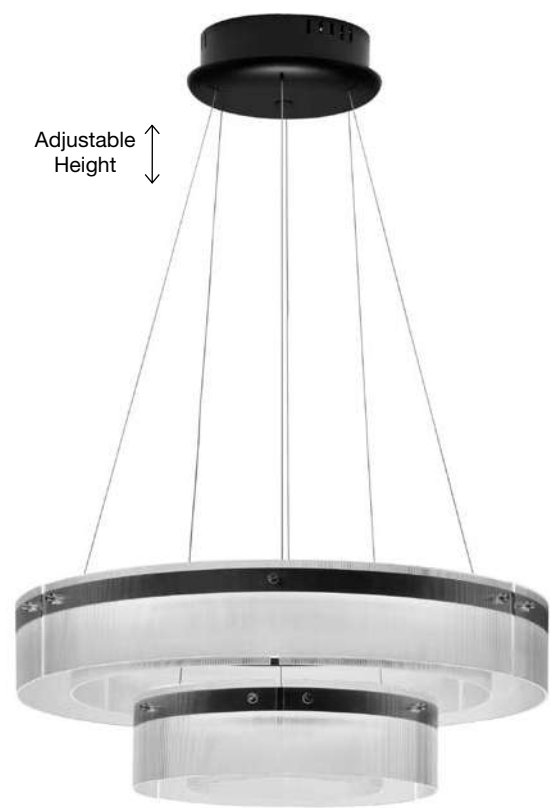

GL 96952612

Adjustable
 Height

PAULINE - 9695263
 Triac Dimmable
 Sandy Black Aluminium
 & Clear Glass
 LED 55 Watt 230 Volt
 3517Lm 3000K IP20
 D: 85 H: 180 cm

GL 96952613

Adjustable Height

PAULINE . 9695260
Triac Dimmable