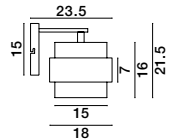

Adjustable Height

SIANNA - 9236372

Smoky Glass
Brass Gold Metal
LED E27 3x12 Watt 230 Volt
IP20 Bulb Excluded
D: 45 H: 170 cm

GL 92363621

GL 92363821

SIANNA . 9236384

Smoky Glass
Brass Gold Metal
LED E27 1x12 Watt 230 Volt
IP20 Bulb Excluded
D: 18 H: 21.5 cm