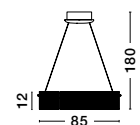

GL 96952612

Adjustable
 Height

PAULINE - 9695263
 Triac Dimmable
 Sandy Black Aluminium
 & Clear Glass
 LED 55 Watt 230 Volt
 3517Lm 3000K IP20
 D: 85 H: 180 cm

GL 96952613

Adjustable Height

PAULINE . 9695260
Triac Dimmable