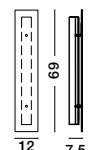

PAULINE . 9695265

Silver Aluminium & Clear Glass
LED 15 Watt 230 Volt
1187Lm 3000K IP20
L: 12 W: 7.5 H: 69 cm