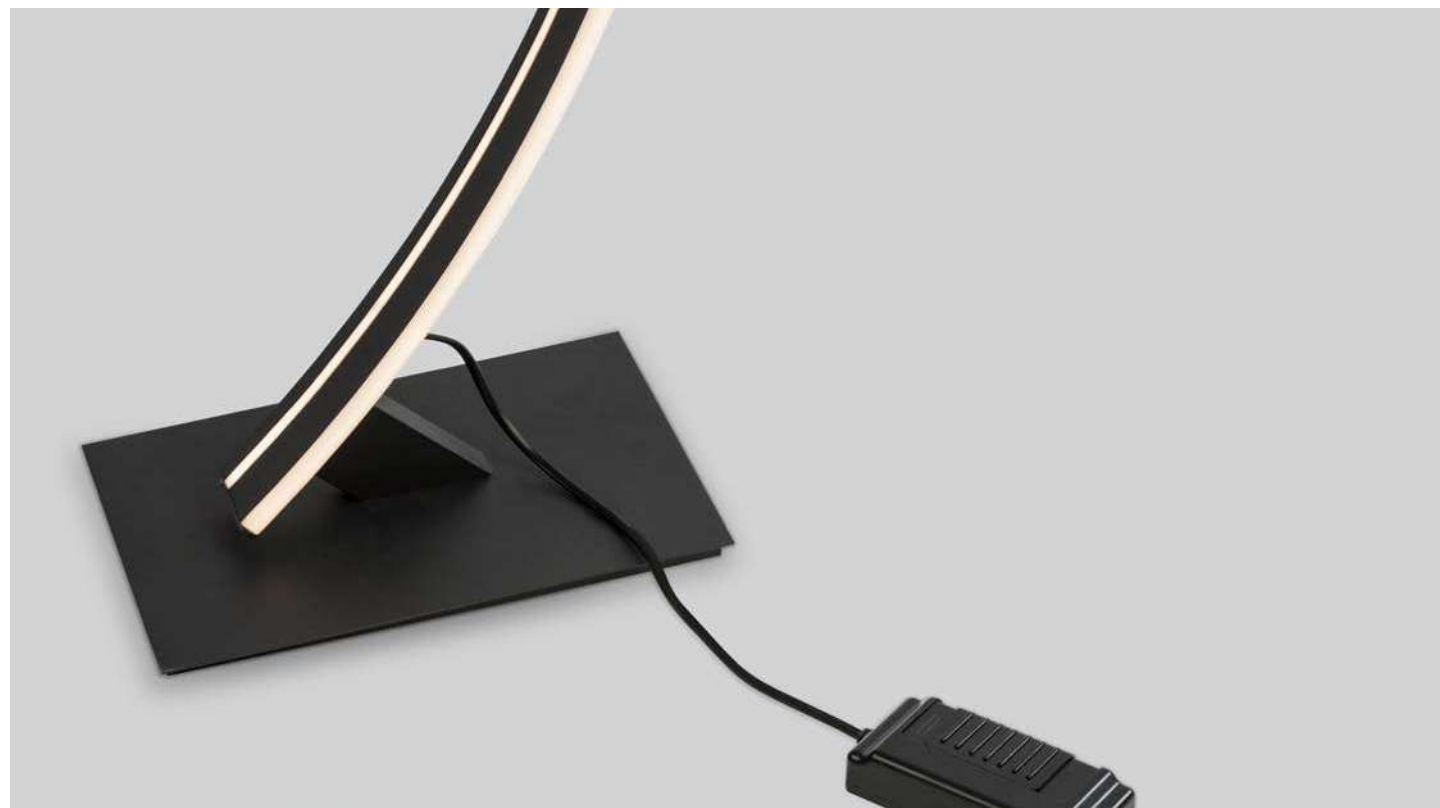

PREMIUM . 9348092

Dimmable
Sandy Black Aluminium
& Acrylic
LED 40 Watt 230 Volt
2120Lm 3000K IP20
Cable Length: 230 cm
L: 20 W: 56 H: 150 cm

PREMIUM . 9348074

Dimmable
Sandy White Aluminium
& Acrylic
LED 40 Watt 230 Volt
2120Lm 3000K IP20
Cable Length: 230 cm
L: 20 W: 56 H: 150 cm