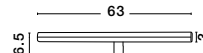

VANESE - 787008

Chrome Aluminium & Acrylic
LED 18 Watt 230 Volt
1922Lm 3000K IP44
L: 63 W: 3 W2: 6.5 H: 6.5 cm

787009

Chrome Aluminium
L: 3 W: 1.5 H: 3 cm

787010

Chrome Aluminium
L: 3 W: 1.5 H: 3.5 cm

IP44

ROSA - 8141291