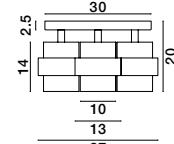

SIANNA . 9236386

Smoky Glass
Brass Gold Metal
LED E27 3x12 Watt 230 Volt
IP20 Bulb Excluded
D: 37 H: 20 cm

Adjustable
Height