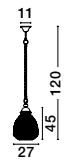

GL 91908831

Adjustable Height

ODELL - 9190882

Chrome Aluminium
Opal Glass
LED E14 3x5 Watt 230 Volt
IP20 Bulb Excluded
D: 37 H1: 20.4 H2: 120 cm

GL 91908811

GL 83814411

TOULON - 8381441

Clear Glass
Dark Brown Base & Chain
LED E27 1x12 Watt 230 Volt
IP20 Bulb Excluded
D: 27 H: 45 H2: 120 cm