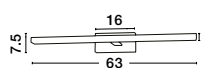

FLAT - 787012

White Aluminium
& Acrylic
LED 18 Watt 230 Volt
1513Lm 3000K IP44
L: 63 W: 9 H: 7.5 cm