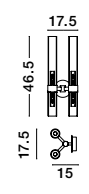

Adjustable Height

GL 90060511
GL 90060512

GL 90060551
GL 90060552

GL 90060511
GL 90060512