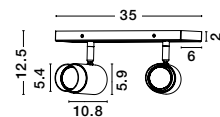

POGNO - 9111434

Sandy Black & Gold Aluminium
LED GU10 2x10 Watt 220-240 Volt
IP20 Bulb Excluded
L: 35 W: 6 H: 14 cm