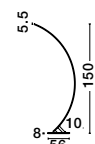

PREMIUM . 9348092

Dimmable
Sandy Black Aluminium
& Acrylic
LED 40 Watt 230 Volt
2120Lm 3000K IP20
Cable Length: 230 cm
L: 20 W: 56 H: 150 cm