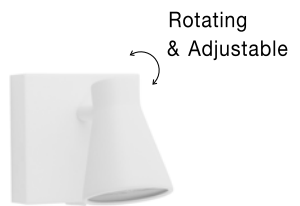

Rotating
& Adjustable

BIAGIO - 9155363

Sandy White Metal
LED 4x6 Watt 230 Volt
1240Lm 3000K IP20
L: 22 W: 22 H: 16 cm

DUBLIN - 9155712
 Sandy Black Metal
 Switch On/Off
 LED GU10 1x10 Watt 230 Volt
 IP20 Bulb Excluded
 L: 10 W: 15 H: 10 cm