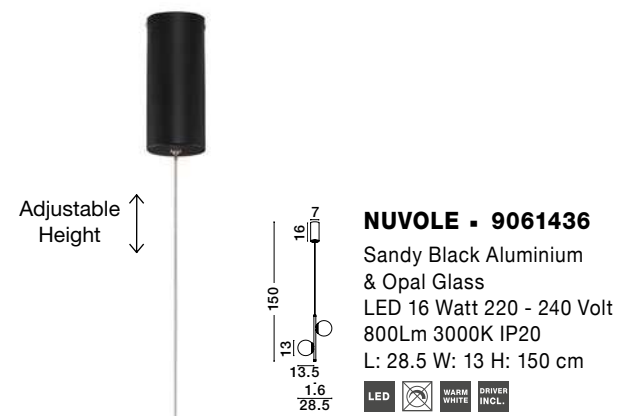

Two Options Of Height
90 - 130 cm

IMPERO - 9100361

White Frosted Glass
Black Metal
LED E14 6x5 Watt 230 Volt
IP20 Bulb Excluded
D: 70 H1: 31 H2: 120 cm

Adjustable Height

GL 99196041

JOLINE - 9919602

Sandy Black Metal & Aluminium
White Opal Glass
LED 16 Watt 240 Volt
1030Lm 3200K IP20
L: 35 W: 12.5 H: 115 cm

Adjustable Height

GL 99196041

JOLINE - 9919603

Sandy Black Metal & Aluminium
White Opal Glass
LED 35 Watt 240 Volt
2803Lm 3200K IP20
D: 50 H: 155 cm

Adjustable Height

GL 99196041

JOLINE - 9919604

Sandy Black Metal & Aluminium
White Opal Glass
LED 26 Watt 240 Volt
1870Lm 3200K IP20
L: 72 W: 12.5 H: 120 cm