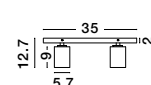

Rotating & Adjustable

TOD - 9012301

Sandy White Aluminium
LED GU10 3x10 Watt 220-240 Volt
IP20 Bulb Excluded
L: 55 W: 6 H: 12.7 cm

Rotating & Adjustable

TOD - 9012292

Sandy Black Aluminium
LED GU10 2x10 Watt 220-240 Volt
IP20 Bulb Excluded
L: 35 W: 6 H: 12.7 cm