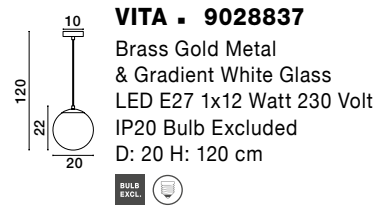

GL 90928231

CHRYSI - 9092820
 Brass Gold Metal
 & Gradient White Glass
 LED E14 3x5 Watt 230 Volt
 IP20 Bulb Excluded
 D: 43 H: 120 cm

GL 90928221

BALOR - 9009248

Brass Gold Metal
 Gradient White Glass
 LED G9 4x5 Watt 230 Volt
 IP20 Bulb Excluded
 Cable Length: 190 cm
 D: 28 W: 52.8 H: 165 cm

GL 90288421

VITA - 9028842

Brass Gold Metal
 & Gradient White Glass
 LED E27 1x12 Watt 230 Volt
 IP20 Bulb Excluded
 Cable Length: 190 cm
 D: 20 H: 35.5 cm

GL 90928211

GL 90288371

VITA - 9028837
 Brass Gold Metal
 & Gradient White Glass
 LED E27 1x12 Watt 230 Volt
 IP20 Bulb Excluded
 D: 20 H: 120 cm

GL 90288361

VITA - 9028836
 Brass Gold Metal
 & Gradient White Glass
 LED E27 1x12 Watt 230 Volt
 IP20 Bulb Excluded
 D: 30 H: 120 cm

GL 90288371

VITA - 9028841
 Brass Gold Metal
 & Gradient White Glass
 LED E27 3x12 Watt 230 Volt
 IP20 Bulb Excluded
 D: 30 H: 120 cm