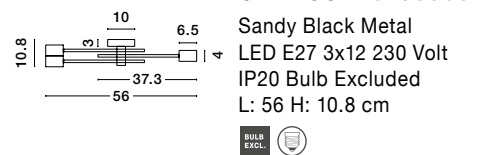

GRANSO - 9156303
Sandy Black Metal
LED E27 3x12 230 Volt
IP20 Bulb Excluded
L: 56 H: 10.8 cm

GRANSO - 9156306
Sandy Black Metal
LED E27 6x12 Watt 230 Volt
IP20 Bulb Excluded
L: 86 W: 31 H: 14.7 cm