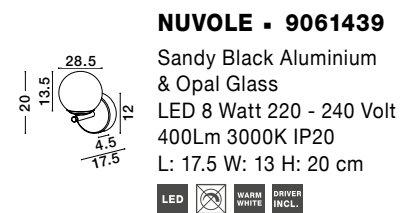

Two Options Of Height
90 - 130 cm

IMPERO - 9100361

White Frosted Glass
Black Metal
LED E14 6x5 Watt 230 Volt
IP20 Bulb Excluded
D: 70 H1: 31 H2: 120 cm

Adjustable Height

GL 99196041

JOLINE - 9919602

Sandy Black Metal & Aluminium
White Opal Glass
LED 16 Watt 240 Volt
1030Lm 3200K IP20
L: 35 W: 12.5 H: 115 cm

Adjustable Height

GL 99196041

JOLINE - 9919603

Sandy Black Metal & Aluminium
White Opal Glass
LED 35 Watt 240 Volt
2803Lm 3200K IP20
D: 50 H: 155 cm

Adjustable Height

GL 99196041

JOLINE - 9919604

Sandy Black Metal & Aluminium
White Opal Glass
LED 26 Watt 240 Volt
1870Lm 3200K IP20
L: 72 W: 12.5 H: 120 cm