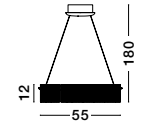

PAULINE - 9695261
Triac Dimmable
Sandy Black Aluminium
& Clear Glass
LED 37 Watt 230 Volt
2646Lm 3000K IP20
D: 55 H: 180 cm