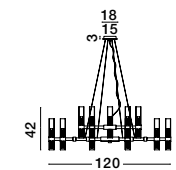

Adjustable Height

CENTURY - 9006053
 Matt Black Metal
 Clear & Frost Glass
 LED G9 30x5 Watt 230 Volt
 IP20 Bulb Excluded
 D: 120 H1: 42 H2: 210 cm

GL 90060511
 GL 90060512

GL 90060551
 GL 90060552

GL 90060511
 GL 90060512