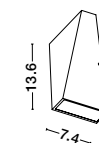

MILEY . 9202262
 Sandy Black Aluminium & Glass
 LED 6 Watt 230 Volt
 397Lm 3000K IP54
 Light Up & Down
 L: 7.4 W: 7.4 H: 13.6 cm

MILEY . 9202261
 Sandy White Aluminium & Glass
 LED 6 Watt 230 Volt
 397Lm 3000K IP54
 Light Up & Down
 L: 7.4 W: 7.4 H: 13.6 cm