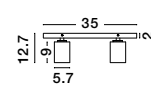

TOD - 9012291

Sandy White Aluminium
LED GU10 2x10 Watt 220-240 Volt
IP20 Bulb Excluded
L: 35 W: 6 H: 12.7 cm