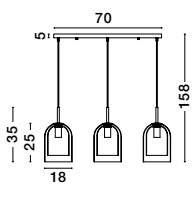

GL 92367201

PALMER - 9241110
 Smoky Glass
 Black Metal Base
 LED E14 2x5 Watt 230 Volt
 IP20 Bulb Excluded
 D: 11.5 W: 16.5 H: 37.5 cm

GL 92411101

Adjustable Height

VELOR - 9236720
 Double Layered Smoky Glass
 Black Cord
 Black Metal Base
 LED E27 3x12 Watt 230 Volt
 IP20 Bulb Excluded
 L: 70 W: 18 H: 158 cm