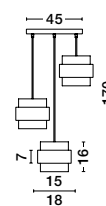

Adjustable Height

SIANNA - 9236372

Smoky Glass
Brass Gold Metal
LED E27 3x12 Watt 230 Volt
IP20 Bulb Excluded
D: 45 H: 170 cm

GL 92363621

GL 92363821

SIANNA . 9236384

Smoky Glass
Brass Gold Metal
LED E27 1x12 Watt 230 Volt
IP20 Bulb Excluded
D: 18 H: 21.5 cm