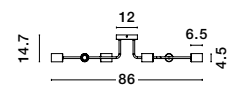

GRANSO - 9156306
Sandy Black Metal
LED E27 6x12 Watt 230 Volt
IP20 Bulb Excluded
L: 86 W: 31 H: 14.7 cm