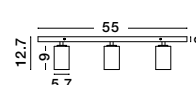

TOD - 9012302

Sandy Black Aluminium
LED GU10 3x10 Watt 220-240 Volt
IP20 Bulb Excluded
L: 55 W: 6 H: 12.7 cm