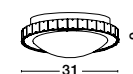

PALERMO - 7311401

Chrome Metal
White Glass & K9 Crystal
LED E27 2x12 Watt 230 Volt
IP20 Bulb Excluded
D: 31 H: 9 cm