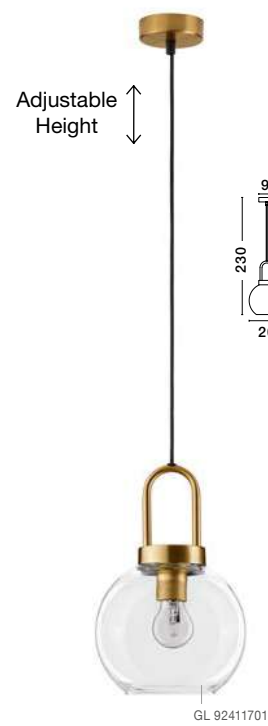

Adjustable Height

CENTURY - 9006053
 Matt Black Metal
 Clear & Frost Glass
 LED G9 30x5 Watt 230 Volt
 IP20 Bulb Excluded
 D: 120 H1: 42 H2: 210 cm

GL 90060511
 GL 90060512

GL 90060551
 GL 90060552

GL 90060511
 GL 90060512

CENTURY - 9006054
 Matt Black Metal
 Clear & Frost Glass
 LED G9 2x5 Watt 230 Volt
 IP20 Bulb Excluded
 D: 10 W: 11 H: 31 cm

CENTURY - 9006055
 Matt Black Metal
 Clear & Frost Glass
 LED G9 4x5 Watt 230 Volt
 IP20 Bulb Excluded
 L: 17.5 W: 15 H: 46.5 cm