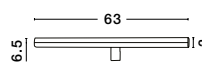

GLIM - 787015

Black Aluminium
& Acrylic
LED 18 Watt 230 Volt
1922Lm 3000K IP44
L: 63 W: 6.5 H: 6.5 cm