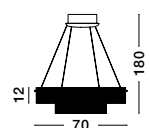

PAULINE . 9695260
Triac Dimmable

Sandy Black Aluminium & Clear Glass
LED 72 Watt 230 Volt
4528Lm 3000K IP20
D: 70 H: 180 cm